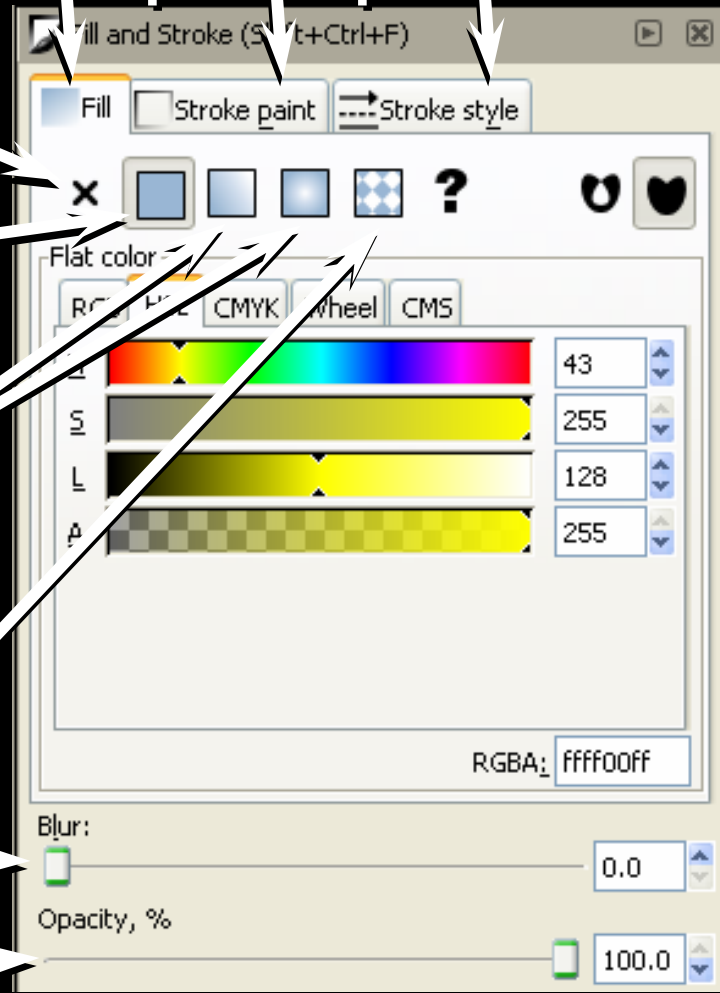

0.47

Draw Freely

www.inkscape.org

מקש Ctrl בזמן התמרה:

- שומר על יחס רוחב \ גובה בשינוי גודל

- מגביל סיבוב ל-15 מעלות בסיבוב ועיקום (skew)

ניתן להזין ערכי רוחב וגובה מספריים

התמרה מדויקת והדרגתית באמצעות מקשים:
הזזה: באמצעות החיצים (2 פיקסלים בכל לחיצה)
שינוי גודל: < > (2 פיקסלים בכל לחיצה)
סיבוב: [] (15 מעלות בלחיצה)
סיבוב ב-90 מע: Ctrl + [/]

Flat color

RGB HSL CMYK Wheel CMS

H 43
S 255
L 128
A 255

RGBA: fffff0ff

Blur: 0.0
Opacity, %: 100.0

Fill:  Stroke:  4.69 O: 100

Layer 1 Star with 5 vertices in layer Layer 1. Click selection to toggle scale/rotati

X: 697.01 Y: 624.27 Z: 99%

סוג הקו | צבע הקו | צבע המילוי

ללא

צבע אחד ומלא

גרדיינט ליניארי ומעגלי

תבנית

טשטוש

שקיפות

Fill

Stroke paint

Stroke style

גרדיינטים ואפקטים של טשטוש

התמרה בערכים מדויקים: Ctrl + Shift + M

New document 1 - Inkscape

File Edit View Layer Object Path Text Filters Extensions Help

FairydustB 108.25