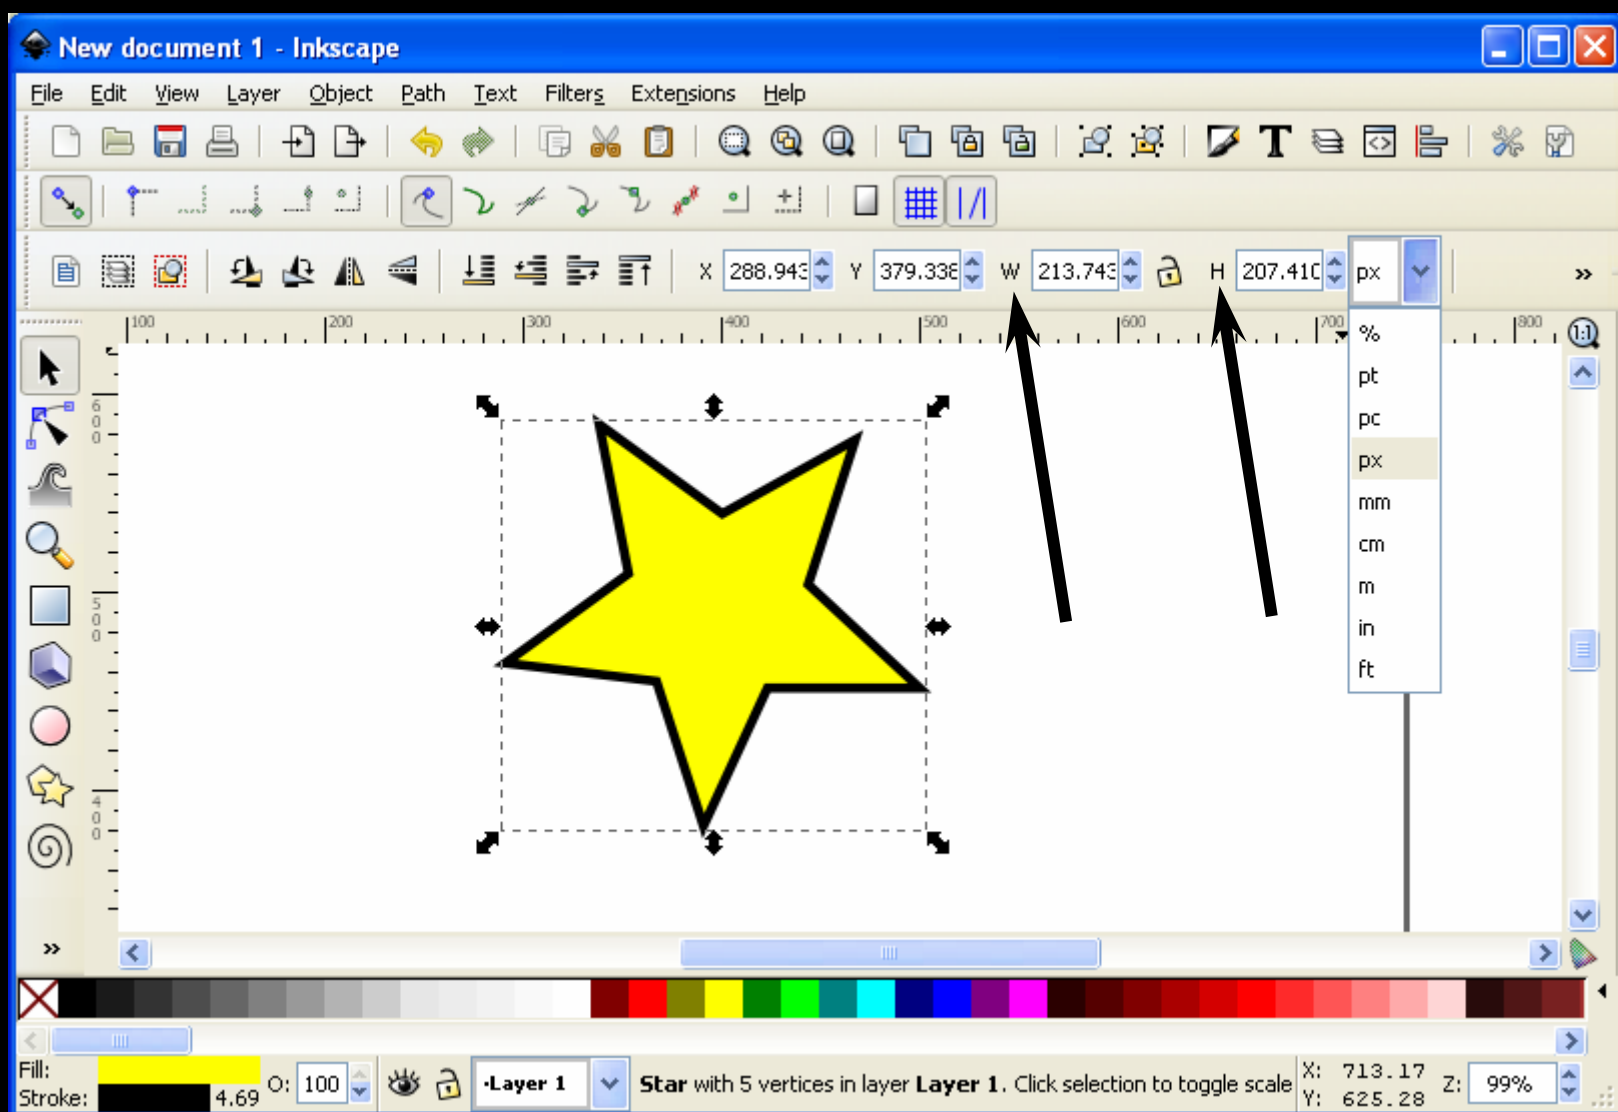

0.47

Draw Freely

www.inkscape.org

מקש Ctrl בזמן התמרה:

- שומר על יחס רוחב \ גובה בשינוי גודל

- מגביל סיבוב ל-15 מעלות בסיבוב ועיקום (skew)

ניתן להזין ערכי רוחב וגובה מספריים

התמרה מדויקת והדרגתית באמצעות מקשים:
הזזה: באמצעות החיצים (2 פיקסלים בכל לחיצה)
שינוי גודל: < > (2 פיקסלים בכל לחיצה)
סיבוב: [] (15 מעלות בלחיצה)
סיבוב ב-90 מע: Ctrl + [/]