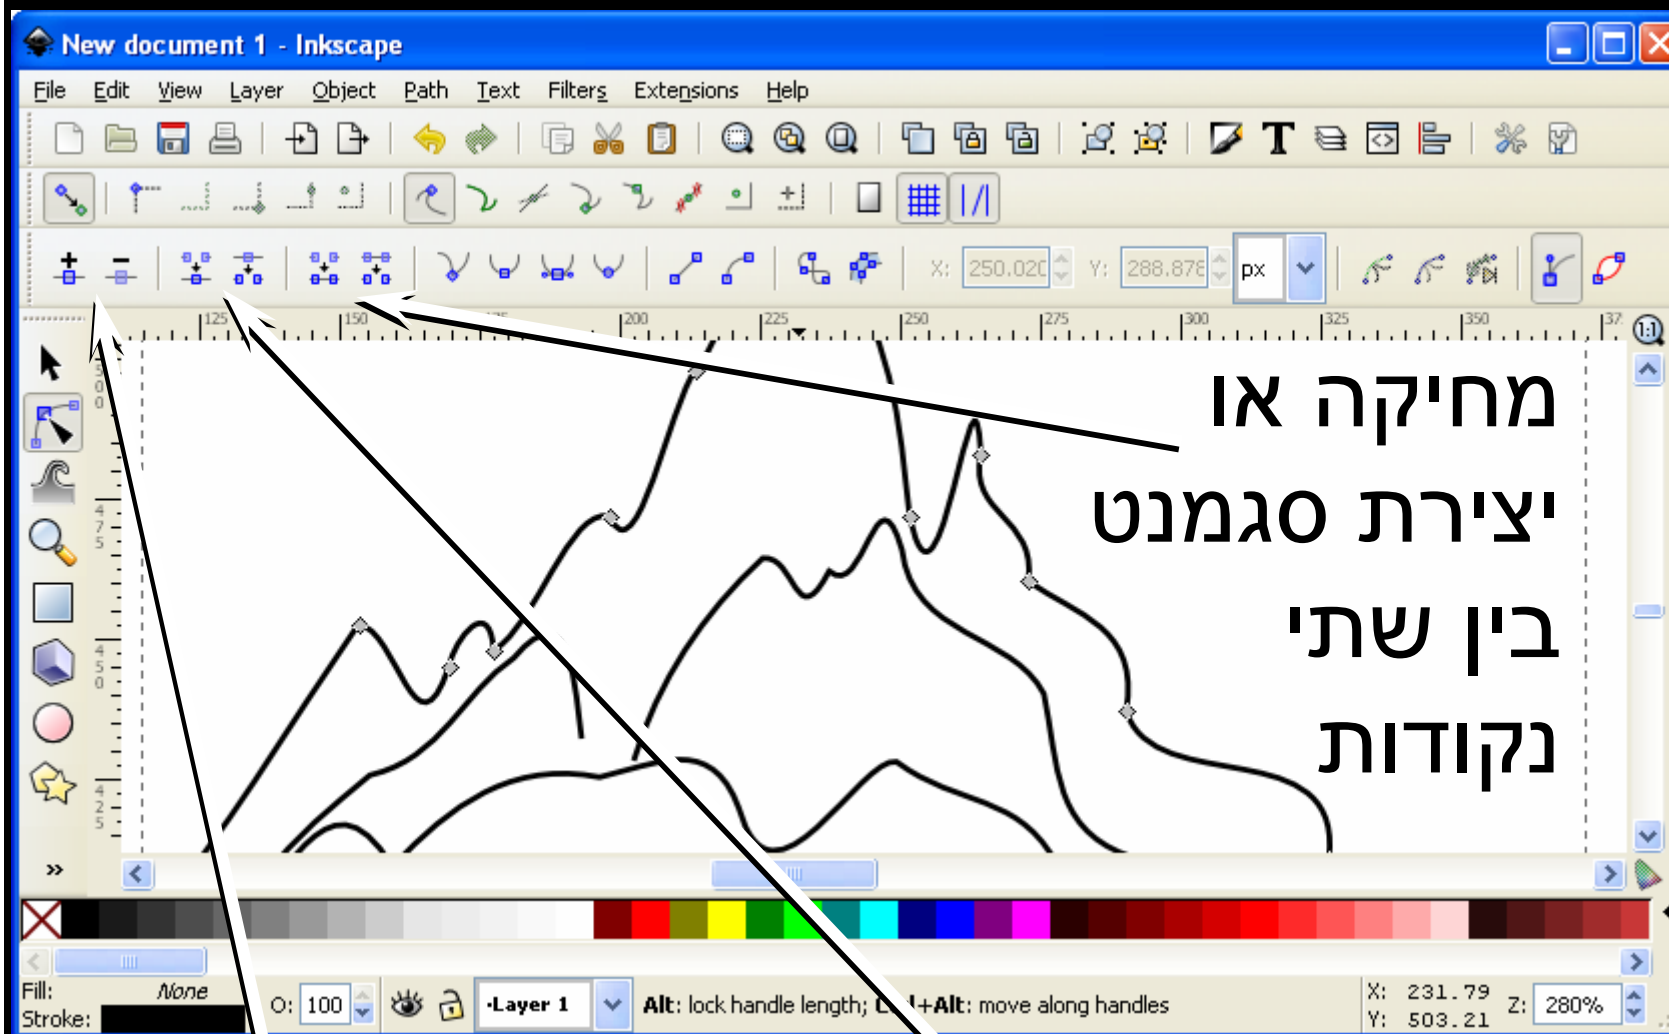

230 240 250 260 270 280 290 300 310

X: 248.430 Y: 295.175 px

Fill: Unset Stroke: Unset

o: 100

-Layer 1

Alt: lock handle length; Ctrl+Alt: move along handles

X: 286.00 Y: 324.51 Z: 792%

הפשטה והחלקה אוטומטית של נתיב